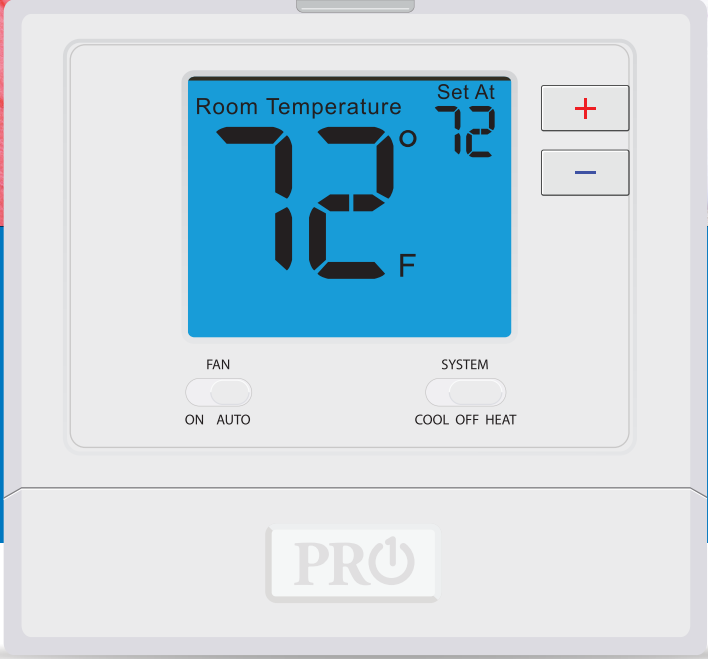

700 FAMILY

Exclusively For Professionals

700 FAMILY

Simple. Affordable. Professional.

7D 7 Day Programmable
5/1/1 5/1/1 Programmable
NP Non-Programmable

Model #	7D	5/1/1	NP	Stages Of Heat	Stages Of Cool	Heat Pump Systems With Auxiliary	Conventional Systems	PTAC Mode	Display Size (square inches)	Filter Change Reminder Calibration	Room Temperature Adjustable Heat & Cool Temperature Swing	Programmable Fan	Adjustable Setpoint Limits	Auto Changeover	Memory Type	Remote Type (permanent)	Outdoor Sensor Capable	Indoor Sensor Capable	WiFi Ready	Fan Speeds	Warranty (years)	Terminals
T771			NP	0/1	0/1	•	•	4	•	•	•	•	•	•	•					1	5	R, C, W/Y, G
T755S [▲]	7D	5/1/1	NP	3*	2	•	•	7	•	•	•	•	•	•	•	•	•	•	•	3	5	Rh, Rc, C, Y, Y2, W/E, W2, G, B, O, S1, S2
T755	7D	5/1/1	NP	3*	2	•	•	7	•	•	•	•	•	•	•	•	•	•	•	3	5	Rh, Rc, C, Y, Y2, W/E, W2, G, B, O
T751			NP	3*	2	•	•	7	•	•	•	•	•	•	•	•	•	•	•	3	5	Rh, Rc, C, Y, Y2, W/E, W2, G, B, O
T731WO			NP	2*	1	•	•	7	•	•	•	•	•	•	•	•	•	•	•	3	5	R, C, Y, W, O, B, GH, GL
T731W			NP	2*	1	•	•	7	•	•	•	•	•	•	•	•	•	•	•	3	5	R, C, Y, W, O, B, GH, GL
T731			NP	2*	1	•	•	4	•	•	•	•	•	•	•	•	•	•	•	3	5	R, C, Y, W, O, B, GH, GL
T725	7D	5/1/1	NP	2*	1	•	•	4	•	•	•	•	•	•	•	•	•	•	•	1	5	R, C, Y, W2, WE, G, B, O
T721i	7D	**		2*	1	•	•	4	•	•	•	•	•	•	•	•	•	•	•	1	5	Rh, Rc, C, Y, W2, WE, G, B, O
T721			NP	2*	1	•	•	4	•	•	•	•	•	•	•	•	•	•	•	1	5	R, C, Y, W2, WE, G, B, O
T715	7D	5/1/1	NP	2	2	•	•	4	•	•	•	•	•	•	•	•	•	•	•	1	5	Rh, Rc, C, Y, Y2, W, W2, G, B, O
T705	7D	5/1/1	NP	1	1	•	•	4	•	•	•	•	•	•	•	•	•	•	•	1	5	Rh, Rc, C, Y, W, G, B, O
T701i	7D	**		1	1	•	•	4	•	•	•	•	•	•	•	•	•	•	•	1	5	Rh, Rc, C, Y, W, G, B, O
T701			NP	1	1	•	•	4	•	•	•	•	•	•	•	•	•	•	•	1	5	Rh, Rc, C, Y, W, G, B, O

Programming** = Can only be modified through the app.
 Stages* = One less stage for conventional heat and cool.

▲Wired accessories available for T755S
R2515 is an indoor remote temperature sensor
R2505 is an outdoor remote temperature sensor