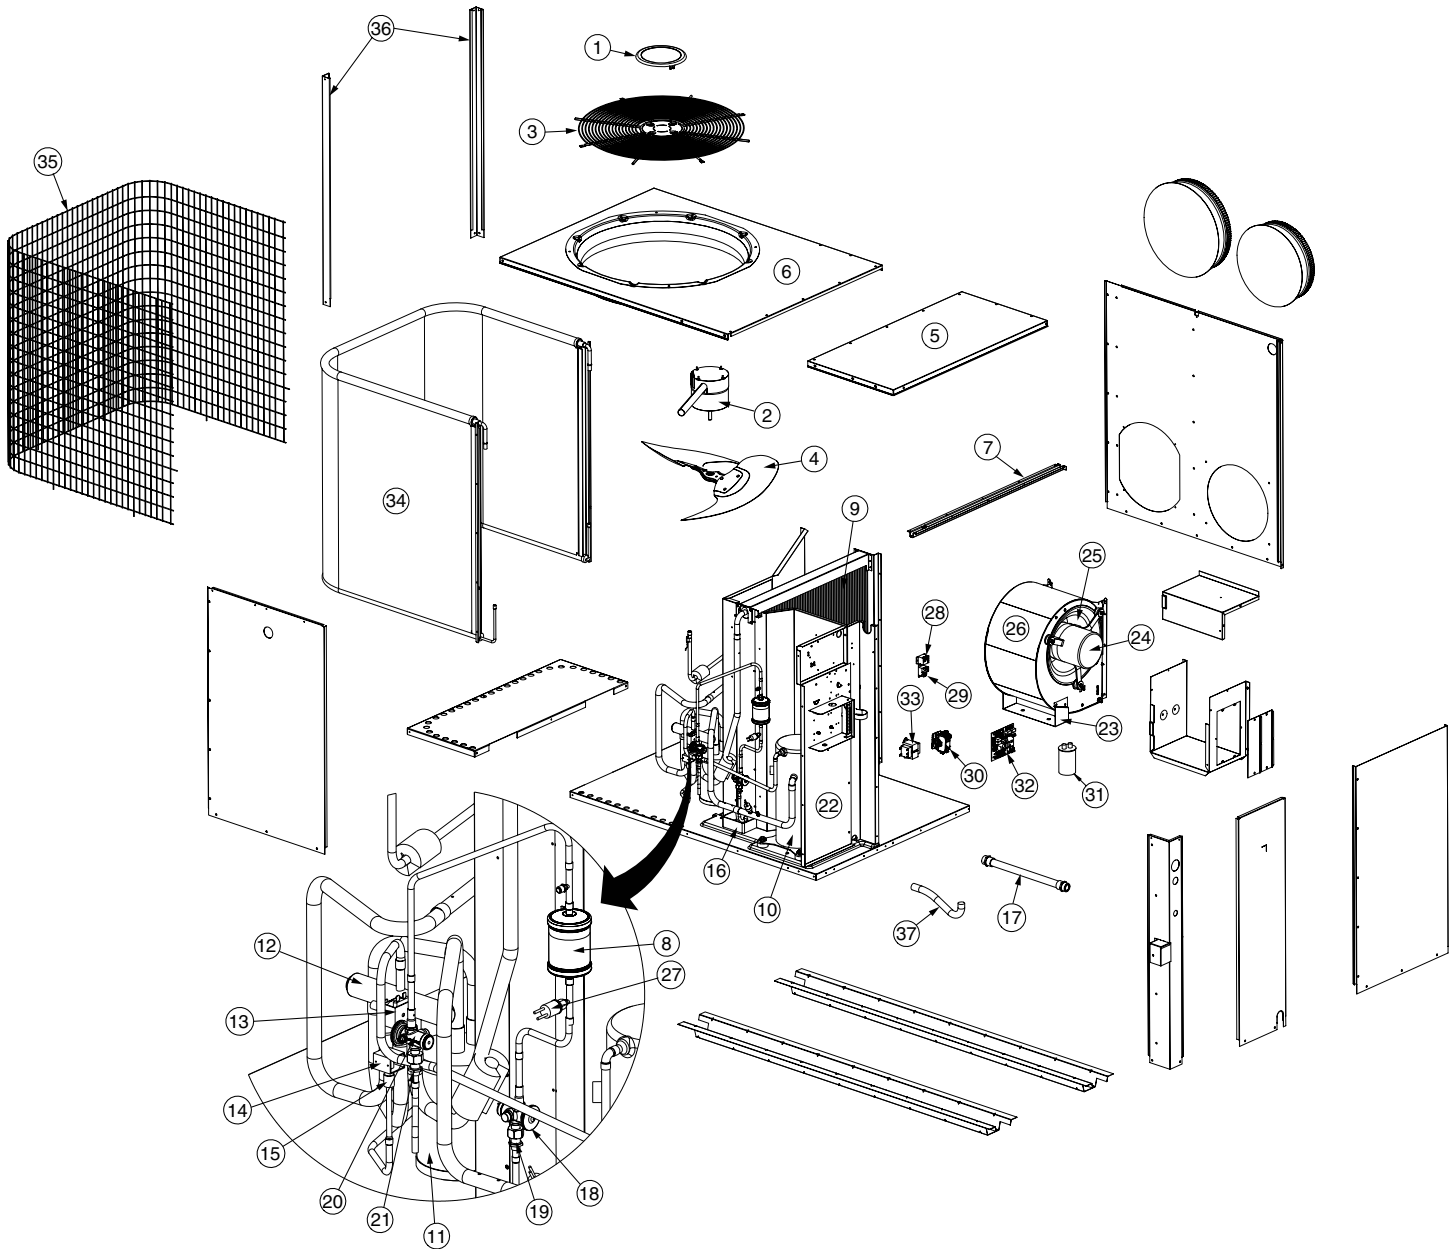

# REPLACEMENT PARTS LIST

SINGLE PACKAGE HEAT PUMP

Q7RF SERIES

208 / 230 V, TWO-STAGE, 16 SEER MODELS

**Q7RF SERIES SINGLE PACKAGE HEAT PUMP  
208 / 230 V, TWO-STAGE, 16 SEER MODELS**

ITEM NO.	DESCRIPTION	Q7RF-X24K	Q7RF-X36K	Q7RF-X36KA	Q7RF-X48K	Q7RF-X60K
		922011	922012	922012A	922013	922014
1	CAP, TOP FAN GRILL	275291R	275291R	275291R	275291R	275291R
2	CONDENSOR MOTOR	922028	922028	922028	622757R	922022
3	FAN GRILL, BLACK	669404R	669404R	669404R	669335R	669335R
4	FAN BLADE	1017419R	1014397R	1014397R	667319R	271835R
5	TOP PAN, LEFT	D03570R	D03570R	D03570R	D03570R	D03570R
6	TOP PAN, RIGHT	D07090R	D07090R	D07090R	D07091R	D07091R
7	DRAIN CHANNEL	D03290R	D03290R	D03290R	D03290R	D03290R
8	FILTER DRIER, BIFLOW	669762R	669762R	669762R	669762R	669762R
9	EVAP COIL	1017851R	664903R	1017852R	1017852R	1017850R
10	COMPRESSOR	622653R	622635R	622635R	622606R	622652R
11	ACCUMULATOR	668793R	668794R	668794R	668794R	668794R
12	REVERSING VALVE	669465R	669936R	669936R	669936R	669936R
13	REVERSING VALVE COIL	669471R	669935R	669935R	669935R	669935R
14	VALVE, SOLENOID, HGBP	669965R	669965R	669965R	669965R	669965R
15	COIL, SOLENOID, HGBP	670027R	670027R	670027R	670027R	670027R
16	DRAIN PAN	669187R	669187R	669187R	669187R	669187R
17	DRAIN TUBE ASSY	663713R	663713R	663713R	663713R	663713R
18	FLOW CONTROL ASSY (INDOOR TXV)	1014411R	1010771R	669820R	1014169R	1013932R
19	RESTRICTOR INDOOR DISTRIBUTOR	664588R	664588R	664588R	664588R	664588R
20	FLOW CONTROL ASSY (OUTDOOR TXV)	1014412R	1010772R	1010772R	1014170R	1013933R
21	RESTRICTOR OUTDOOR	664588R	664588R	664588R	664588R	664588R
22	CONTROL PANEL	271793R	271795R	271795R	271795R	271795R
23	FOOT, BLOWER	262970R	262970R	262970R	262970R	262970R
24	BLOWER MOTOR	M0091601R	M0091603R	M0091603R	M0091602R	M0091604R
25	BLOWER WHEEL 9 X 7.5	667294R	—	—	—	—
	BLOWER WHEEL 10 X 8	—	667037R	667037R	667037R	—
	BLOWER WHEEL 11 X 8	—	—	—	—	667258R
26	BLOWER HOUSING	297212R	297212R	297212R	297212R	297217R
27	HIGH PRESSURE SWITCH	632473R	632473R	632473R	1007368R	1007368R
28	BLOWER RELAY, 24VA	621931R	621931R	621931R	621931R	621931R
29	BLOWER RELAY, 240VAC	622180R	622180R	622180R	622180R	622180R
30	CONTACTOR	1014863R	1014863R	1014863R	1014865R	1014865R
31	CAPACITOR	01-0083	01-0269	01-0269	01-0263	01-0292
32	DEFROST BOARD	1016567R	1016567R	1016567R	1016567R	1016567R
33	TRANSFORMER	621709R	621709R	621709R	621709R	621709R
34	CONDENSER COIL, FORMED	664865R	1006699R	1006699R	664904R	664904R
35	CONDENSER GRILL, FORMED	2A8154R	2A8156R	2A8156R	2B4831R	2B4831R
36	CORNER POST	D09993R	D09999R	D09999R	D09999R	D09999R
37	"P" TRAP	669211R	669211R	669211R	669211R	669211R
38	SET OF WIRES (NOT SHOWN)	M0091702R	M0091702R	M0091702R	M0091701R	1017683R
39	CORE, CHARGING PORT (NOT SHOWN)	662103R	662103R	662103R	662103R	662103R