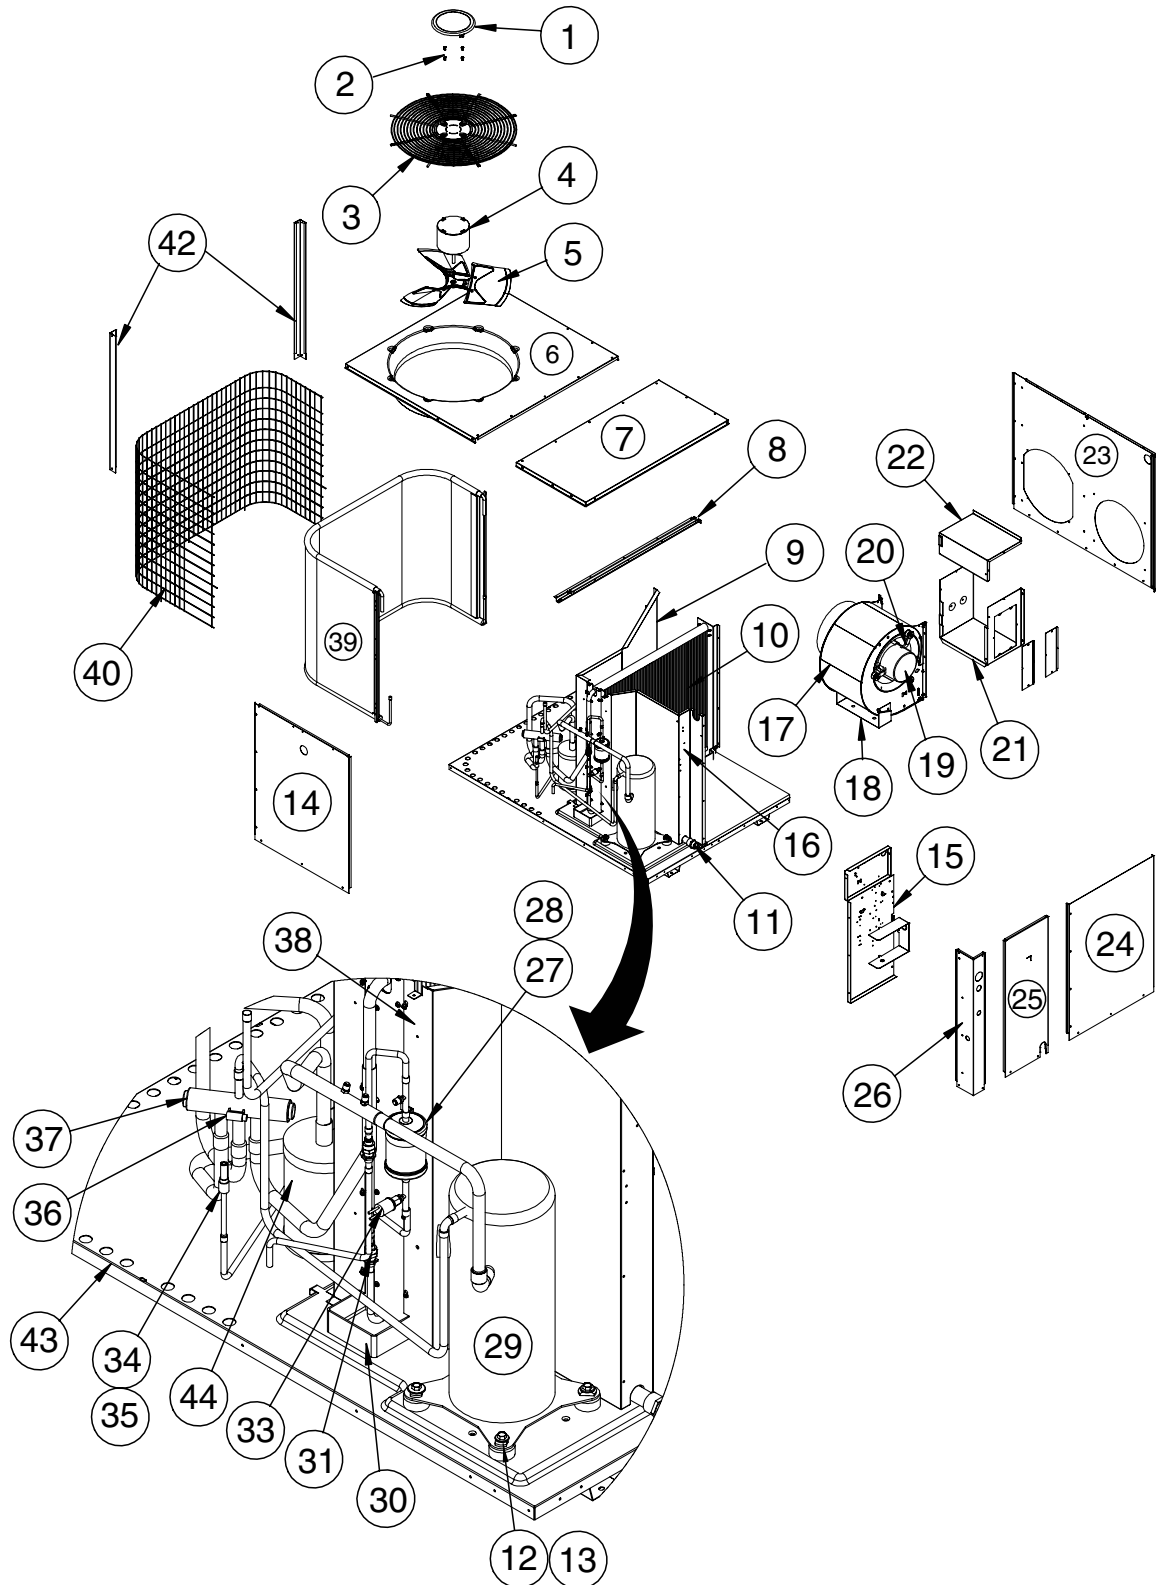

REPLACEMENT PARTS LIST

SINGLE PACKAGE HEAT PUMP

Q7RE SERIES

14 SEER MODELS

Q7RE SERIES SINGLE PACKAGE HEAT PUMP

ITEM NO.	DESCRIPTION	Q7RE-024K	Q7RE-030K	Q7RE-036K	Q7RE-042K	Q7RE-048K	Q7RE-060K
		922005	922006	922007	922008	922009	922010
1	CAP, TOP FAN GRILLE	275291R	275291R	275291R	275291R	275291R	275291R
2	ACORN NUT, BLACK	606261R	606261R	606261R	606261R	606261R	606261R
3	FAN GRILL, BLACK	669404R	669404R	669404R	669404R	669335R	669335R
4	CONDENSOR MOTOR	622164R	622164R	622164R	621990R	622757	622655
5	FAN BLADE	667355R	667355R	667355R	667356R	667383	667319
6	TOP PAN, RIGHT	D07090R	D07090R	D07090R	D07090R	D07091R	D07091R
7	TOP PAN,LEFT	D03570R	D03570R	D03570R	D03570R	D03570R	D03570R
8	DRAIN CHANNEL	D03290R	D03290R	D03290R	D03290R	D03290R	D03290R
9	DIVIDER PANEL ASSEMBLY	D03443R	D03443R	D03443R	D03443R	D03445R	D03445R
10	EVAP COIL	664934R	664934R	664934R	664685R	664704	664903
11	DRAIN TUBE ASSY	663713R	663713R	663713R	663713R	663713R	663713R
12	COMPRESSOR BOLT	600419	600419	600400R	600400R	600400R	600400R
13	COMPRESSOR GROMMET	690304	690304	668530R	668530R	668530R	668530R
14	COVER, COMPRESSOR	D02893R	D02893R	D02893R	D02893R	D02895R	D02895R
15	CONTROL PANEL	271793	271793	271793	271793	271795	271795
16	BLOWER DIVIDER ASSY	D03483R	D03483R	D03483R	D03483R	D03485R	D03485R
17	BLOWER HOUSING	297212R	297212R	297212R	297212R	297212R	297217R
18	FOOT, BLOWER	262970	262970	262970	262970	262970	262970
19	BLOWER MOTOR,DM2XF	M0081904	M0081904	M0104402	M0081902	M0081903	M0056127
20	BLOWER WHEEL	667037R	667037R	667037R	667037R	667037R	667258R
21	BLOWER COVER BOX	D03340	D03340	D03340	D03340	D03340	D03340
22	BLOWER TRANSITION BOX	D03350	D03350	D03350	D03350	D03350	D03350
23	REAR PANEL ASSY.	D03465R	D03465R	D03465R	D03465R	D03469R	D03469R
24	BLOWER PANEL ASSY	D03523R	D03523R	D03523R	D03523R	D03525R	D03525R
25	CONTROL BOX COVER	D02873R	D02873R	D02873R	D02873R	D02875R	D02875R
26	CORNER PANEL	D04363R	D04363R	D04363R	D04363R	D04365R	D04365R
27	FILTER DRIER, BIFLOW	669762R	669762R	669762R	669762R	669762R	669762R
28	STRAP, FILTER / DRIER	2B1881	2B1881	2B1881	2B1881	2B1881	2B1881
29	COMPRESSOR	622706	622707	921427	921463	918872	622747
30	DRAIN PAN	669187R	669187R	669187R	669187R	669187R	669187R
31	FLOW CONTROL ASSY, INDOOR	664518	664595	664597	664772	664600	664786
32	FLOW CONTROL ASSY, OUTDOOR (Not Shown)	664916	664917	664918	664753	664516	664765
33	HIGH PRESSURE SWITCH	632473R	632473R	632473R	632473R	632473R	632473R
34	HOT GAS BYPASS VALVE	669964	669964	669964	669965	669965	669965
35	HOT GAS BYPASS VALVE COIL	670027	670027	670027	670027	670027	670027
36	REVERSING VALVE COIL	669471	669471	669471	669935	669935	669935
37	REVERSING VALVE	669465	669465	669465	669936	669936	669936
38	COIL CLOSE OFF, BOTTOM (Not Shown)	2C1411	2C1411	2C1411	2C1411	2C1411	2C8791
	COIL CLOSE OFF, TOP (Not Shown)	2C1421	2C1421	2C1421	2C1421	2C1421	2C8771
	COIL CLOSE OFF, BACK (Not Shown)	2C1431	2C1431	2C1431	2C1431	2C1433	2C8781
	COIL CLOSE OFF, FRONT (Not Shown)	2C7782	2C7782	2C7782	2C7782	2C7784	2C8761
	COIL CLOSE OFF, FRONT TOP (Not Shown)	2C7851	2C7851	2C7851	2C7851	2C7851	2C8751
39	CONDENSER COIL, FORMED	664865	664865	664865	664865	664924	664904
40	CONDENSER GRILL, FORMED	2A8154R	2A8154R	2A8154R	2A8154R	2B4831	2B4831
41	REPL. HAIL GUARD KIT (Not Shown)	917206	917206	917206	917206	917206	917206
42	CORNER POST	D09993R	D09993R	D09993R	D09993R	D09999R	D09999R
43	BOTTOM PAN ASSY	D03430R	D03430R	D03430R	D03430R	D03431R	D03431R
44	ACCUMULATOR	—	—	—	—	—	668794R