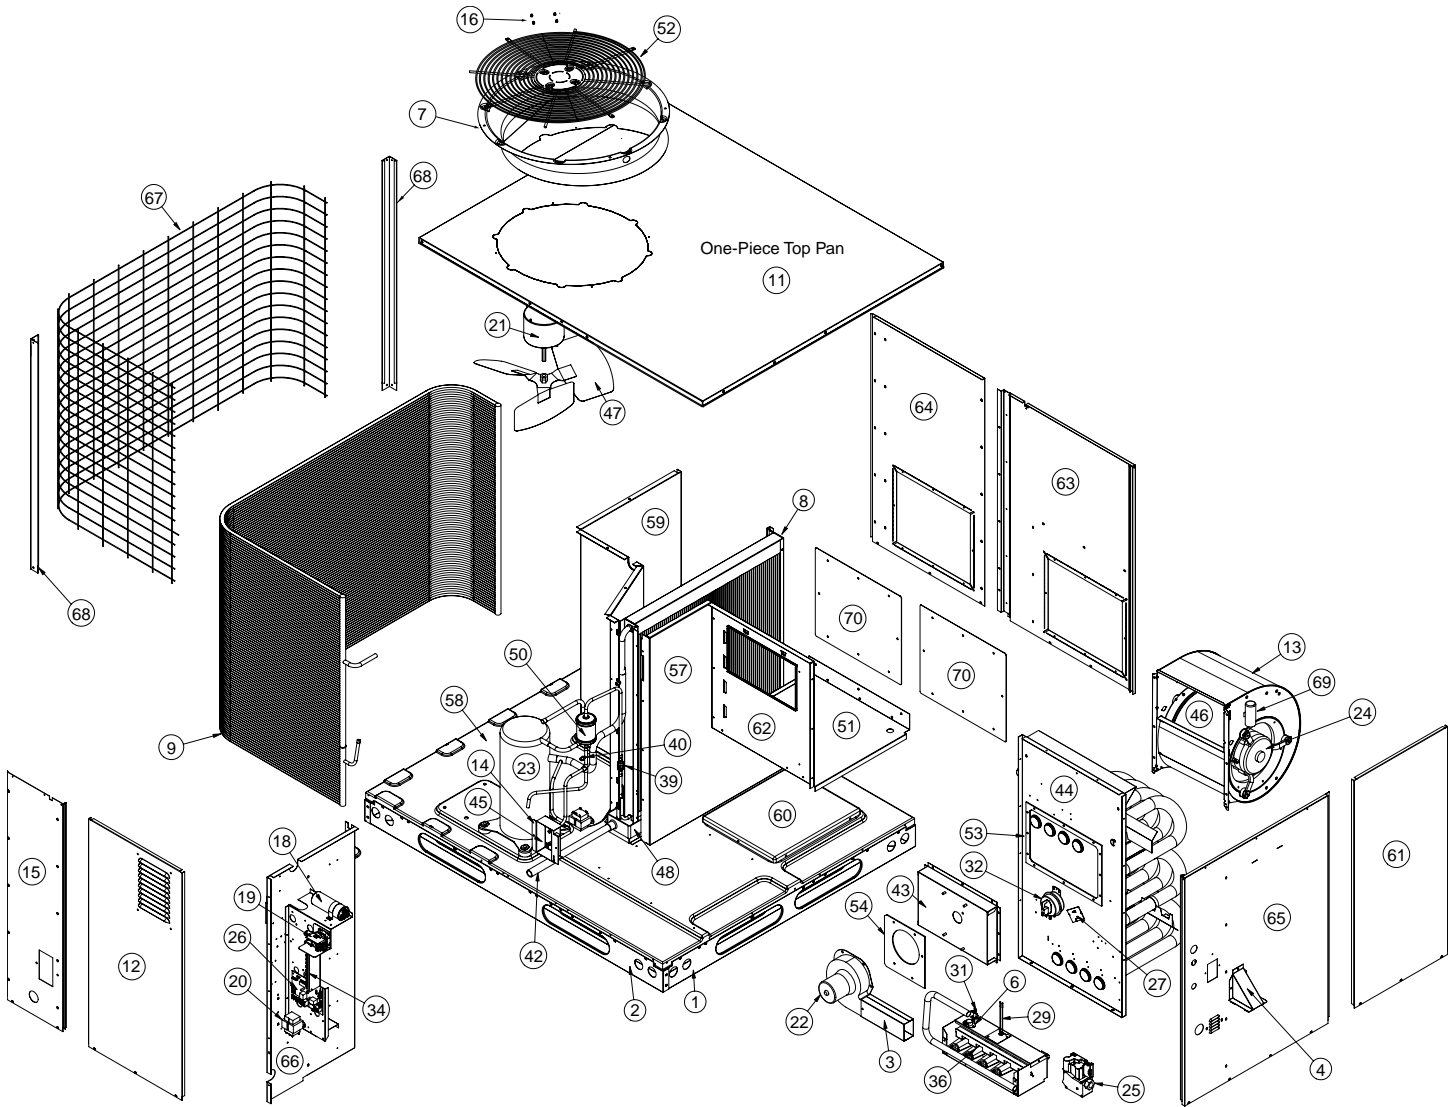

Please specify the correct Model No., Serial No, and Part No.(s) when ordering parts from the nearest authorized dealer or service center.

NORDYNE
COMPLETE COMFORT. GENUINE VALUE.

Specifications & illustrations subject to change without notice or incurring obligations.
O' Fallon MO | Printed in U.S.A (04/12)

709330A (Replaces 7093300)