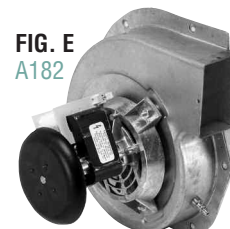

Specific Purpose Blowers

MARS SERIES **071**

Shaded Pole

FASCO MODEL#	VOLTS	SPD	AMPS	CROSS REF.	FIG	NOTES
A157	115	1	1.3	Goodman 7002-2307	A	
A162	208-230	1	0.5	Goodman 7021-8656	B	51
A180	115	1	1.8	Goodman 7021-9625	C	
A181	115	1	1.5	Goodman 7058-0136	D	
A182	115	1	1.2	Goodman 7002-3036	E	
A184	115	1	1.55	Goodman 7058-0229	F	
A185	115	1	1.15	Goodman 7021-9316	G	
A187	208-230	1	0.8	Goodman 7021-10006	H	
A188	115	1	1.6	Goodman 7021-10958	I	
A189	115	1	1.5	Goodman 7021-7302	J	
A280	115	1	1.5	Goodman 7021-7794	J	
A281	115	1	0.9	Goodman 7021-8252	K	
A282	220	1	0.45	Goodman 7021-8448	L	
A283	115	1	1.5	Goodman 7021-8730	J	
A284	208/240	1	0.59/0.50	Goodman 7021-9227	K	
A285	115	2	1.4	Goodman 7021-9236	M	
A286	208/230	1	0.6	Goodman 7021-9398	G	
A287	115	1	1.15	Goodman 7021-9655	G	
A288	115	2	1.4/0.65	Goodman 7021-9727	G	
A289	208/230	1	0.75	Goodman 7058-0081	D	
A290	115	2	0.7	Goodman 7062-5015	N	
A133	115	1	1.2	Heat-n-Glow 7002-1241	O	

NOTES: 51: Includes centrifugal switch

FASCO