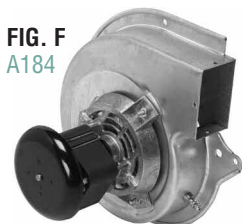

Specific Purpose Blowers

MARS SERIES **071**

Shaded Pole

FASCO MODEL#	VOLTS	SPD	AMPS	CROSS REF.	FIG	NOTES
A157	115	1	1.3	Goodman 7002-2307	A	
A162	208-230	1	0.5	Goodman 7021-8656	B	51
A180	115	1	1.8	Goodman 7021-9625	C	
A181	115	1	1.5	Goodman 7058-0136	D	
A182	115	1	1.2	Goodman 7002-3036	E	
A184	115	1	1.55	Goodman 7058-0229	F	
A185	115	1	1.15	Goodman 7021-9316	G	
A187	208-230	1	0.8	Goodman 7021-10006	H	
A188	115	1	1.6	Goodman 7021-10958	I	
A189	115	1	1.5	Goodman 7021-7302	J	
A280	115	1	1.5	Goodman 7021-7794	J	
A281	115	1	0.9	Goodman 7021-8252	K	
A282	220	1	0.45	Goodman 7021-8448	L	
A283	115	1	1.5	Goodman 7021-8730	J	
A284	208/240	1	0.59/0.50	Goodman 7021-9227	K	
A285	115	2	1.4	Goodman 7021-9236	M	
A286	208/230	1	0.6	Goodman 7021-9398	G	
A287	115	1	1.15	Goodman 7021-9655	G	
A288	115	2	1.4/0.65	Goodman 7021-9727	G	
A289	208/230	1	0.75	Goodman 7058-0081	D	
A290	115	2	0.7	Goodman 7062-5015	N	
A133	115	1	1.2	Heat-n-Glow 7002-1241	O	

NOTES: 51: Includes centrifugal switch

FASCO