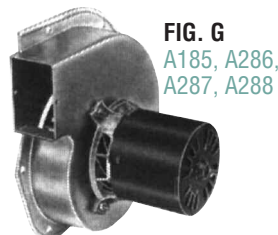

Specific Purpose Blowers

MARS SERIES **071**

Shaded Pole

FASCO MODEL#	VOLTS	SPD	AMPS	CROSS REF.	FIG	NOTES
A157	115	1	1.3	Goodman 7002-2307	A	
A162	208-230	1	0.5	Goodman 7021-8656	B	51
A180	115	1	1.8	Goodman 7021-9625	C	
A181	115	1	1.5	Goodman 7058-0136	D	
A182	115	1	1.2	Goodman 7002-3036	E	
A184	115	1	1.55	Goodman 7058-0229	F	
A185	115	1	1.15	Goodman 7021-9316	G	
A187	208-230	1	0.8	Goodman 7021-10006	H	
A188	115	1	1.6	Goodman 7021-10958	I	
A189	115	1	1.5	Goodman 7021-7302	J	
A280	115	1	1.5	Goodman 7021-7794	J	
A281	115	1	0.9	Goodman 7021-8252	K	
A282	220	1	0.45	Goodman 7021-8448	L	
A283	115	1	1.5	Goodman 7021-8730	J	
A284	208/240	1	0.59/0.50	Goodman 7021-9227	K	
A285	115	2	1.4	Goodman 7021-9236	M	
A286	208/230	1	0.6	Goodman 7021-9398	G	
A287	115	1	1.15	Goodman 7021-9655	G	
A288	115	2	1.4/0.65	Goodman 7021-9727	G	
A289	208/230	1	0.75	Goodman 7058-0081	D	
A290	115	2	0.7	Goodman 7062-5015	N	
A133	115	1	1.2	Heat-n-Glow 7002-1241	O	

NOTES: 51: Includes centrifugal switch

FASCO