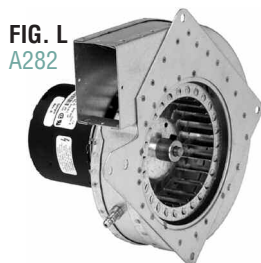

Specific Purpose Blowers

MARS SERIES **071**

Shaded Pole

FASCO MODEL#	VOLTS	SPD	AMPS	CROSS REF.	FIG	NOTES
A157	115	1	1.3	Goodman 7002-2307	A	
A162	208-230	1	0.5	Goodman 7021-8656	B	51
A180	115	1	1.8	Goodman 7021-9625	C	
A181	115	1	1.5	Goodman 7058-0136	D	
A182	115	1	1.2	Goodman 7002-3036	E	
A184	115	1	1.55	Goodman 7058-0229	F	
A185	115	1	1.15	Goodman 7021-9316	G	
A187	208-230	1	0.8	Goodman 7021-10006	H	
A188	115	1	1.6	Goodman 7021-10958	I	
A189	115	1	1.5	Goodman 7021-7302	J	
A280	115	1	1.5	Goodman 7021-7794	J	
A281	115	1	0.9	Goodman 7021-8252	K	
A282	220	1	0.45	Goodman 7021-8448	L	
A283	115	1	1.5	Goodman 7021-8730	J	
A284	208/240	1	0.59/0.50	Goodman 7021-9227	K	
A285	115	2	1.4	Goodman 7021-9236	M	
A286	208/230	1	0.6	Goodman 7021-9398	G	
A287	115	1	1.15	Goodman 7021-9655	G	
A288	115	2	1.4/0.65	Goodman 7021-9727	G	
A289	208/230	1	0.75	Goodman 7058-0081	D	
A290	115	2	0.7	Goodman 7062-5015	N	
A133	115	1	1.2	Heat-n-Glow 7002-1241	O	

NOTES: 51: Includes centrifugal switch

FASCO