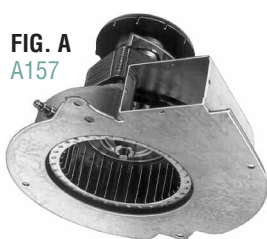

Specific Purpose Blowers

MARS SERIES **071**

Shaded Pole

FASCO MODEL#	VOLTS	SPD	AMPS	CROSS REF.	FIG	NOTES
A157	115	1	1.3	Goodman 7002-2307	A	
A162	208-230	1	0.5	Goodman 7021-8656	B	51
A180	115	1	1.8	Goodman 7021-9625	C	
A181	115	1	1.5	Goodman 7058-0136	D	
A182	115	1	1.2	Goodman 7002-3036	E	
A184	115	1	1.55	Goodman 7058-0229	F	
A185	115	1	1.15	Goodman 7021-9316	G	
A187	208-230	1	0.8	Goodman 7021-10006	H	
A188	115	1	1.6	Goodman 7021-10958	I	
A189	115	1	1.5	Goodman 7021-7302	J	
A280	115	1	1.5	Goodman 7021-7794	J	
A281	115	1	0.9	Goodman 7021-8252	K	
A282	220	1	0.45	Goodman 7021-8448	L	
A283	115	1	1.5	Goodman 7021-8730	J	
A284	208/240	1	0.59/0.50	Goodman 7021-9227	K	
A285	115	2	1.4	Goodman 7021-9236	M	
A286	208/230	1	0.6	Goodman 7021-9398	G	
A287	115	1	1.15	Goodman 7021-9655	G	
A288	115	2	1.4/0.65	Goodman 7021-9727	G	
A289	208/230	1	0.75	Goodman 7058-0081	D	
A290	115	2	0.7	Goodman 7062-5015	N	
A133	115	1	1.2	Heat-n-Glow 7002-1241	O	

NOTES: 51: Includes centrifugal switch

FASCO